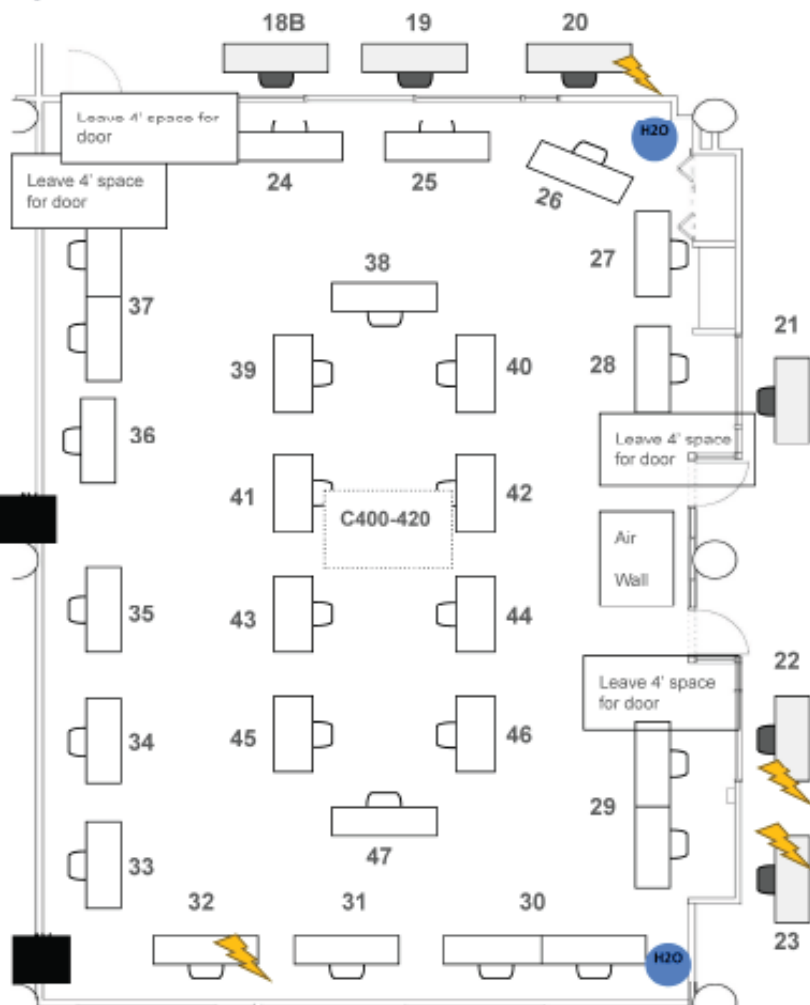

THE UNIVERSITY OF BRITISH COLUMBIA
 Robson Square

1. Pablo - 1000W
2. Telus - 100W
3. Miso Mart
4. Otsuki Mimi
5. Ivycdraws
6. Nimbasa
7. Nijinoya
8. Bachoochi
9. Kitty's

10. Sukita Studio
11. Amies Studio
12. Blim
13. Blulious
14. Curoie
15. Tokyo Shojo
16. Kanadell
17. Midori Foods
- 18A. Mochido

Room C400/420

- 18B. Fish side up
- 19. Krispy
- 20. Taco Nori - 1500W
- 21. Matcha Haven (Fri & Sat)
- 22. Cha Easy - 100W
- 23. Patisserie le Port - 500W
- 24. Huolong
- 25. Cherry chewy
- 26. Doodles by Naomi
- 27. Cute City x Co