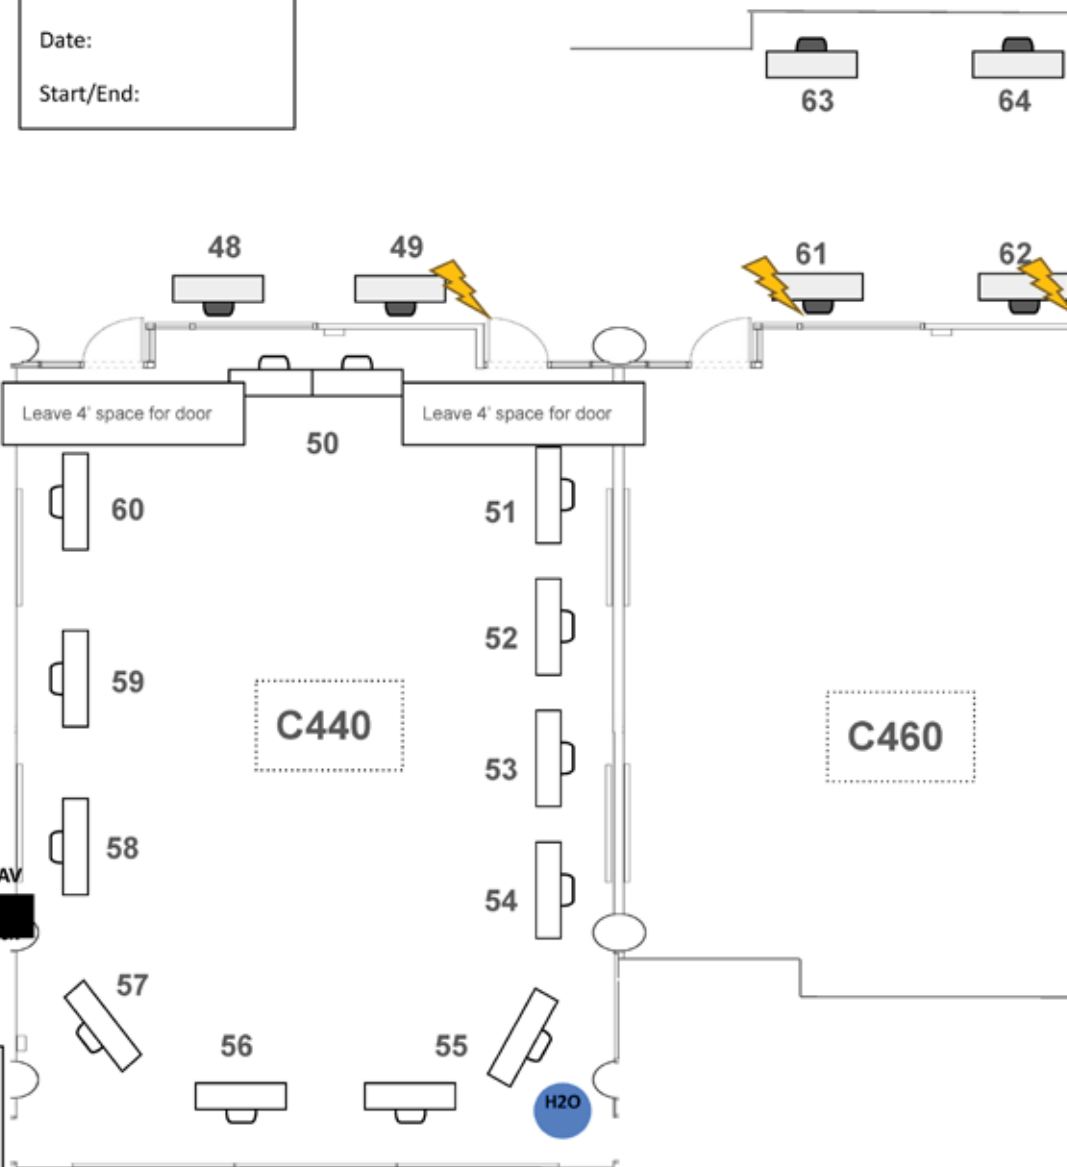

THE UNIVERSITY OF BRITISH COLUMBIA
 Robson Square

1. Pablo - 1000W
2. Telus - 100W
3. Miso Mart
4. Otsuki Mimi
5. Ivycdraws
6. Nimbasa
7. Nijinoya
8. Bachoochi
9. Kitty's

10. Sukita Studio
11. Amies Studio
12. Blim
13. Blulious
14. Curoie
15. Tokyo Shojo
16. Kanadell
17. Midori Foods
- 18A. Mochido

Room C400/420

- 18B. Fish side up
- 19. Krispy
- 20. Taco Nori - 1500W
- 21. Matcha Haven (Fri & Sat)
- 22. Cha Easy - 100W
- 23. Patisserie le Port - 500W
- 24. Huolong
- 25. Cherry chewy
- 26. Doodles by Naomi
- 27. Cute City x Co

- 38. Speedman Trading
- 39. KawaiiBoku
- 40. Solandis Studio
- 41. Tenta Co
- 42. Stephology
- 43. Case Boutique
- 44. Clawed Candles
- 45. Infusion Soy Sauce
- 46. Pocket Puff
- 47. Kokkok Chicken

Room C440 & C460

Event:

Date:

Start/End:

- 48. Oatme Superfood
- 49. Franklin Food Lab - **500W**
- 50. Nid3 Studio
- 51. Garuru
- 52. Viyaura
- 53. Beelu Art
- 54. Egg Atelier
- 55. Pac West

- 56. Manyeggy
- 57. Akanyte
- 58. Broye Cafe
- 59. Coconama
- 60. Jellypinch
- 61. Takenaka - **100W**
- 62. Manpuku (Sat & Sun) - **1000W**
- 63. NPC Art Design
- 64. Little Corgo