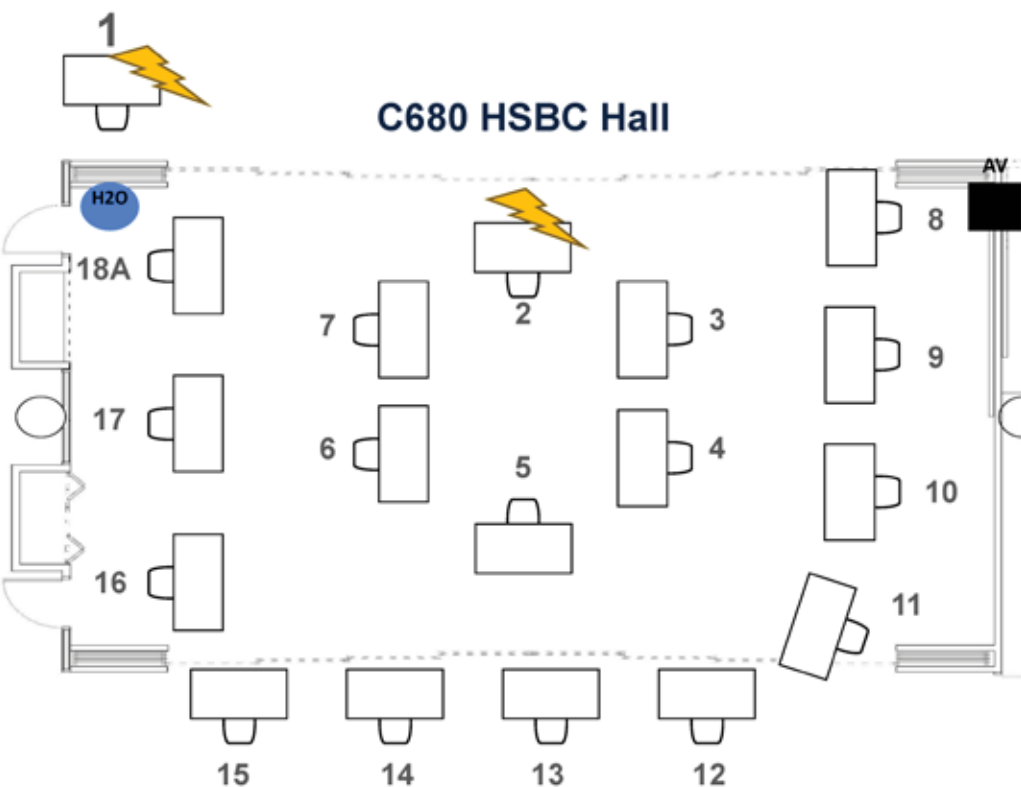

THE UNIVERSITY OF BRITISH COLUMBIA
 Robson Square

1. Pablo - 1000W
2. Telus - 100W
3. Miso Mart
4. Otsuki Mimi
5. Ivycdraws
6. Nimbasa
7. Nijinoya
8. Bachoochi
9. Kitty's

10. Sukita Studio
11. Amies Studio
12. Blim
13. Blulious
14. Curoie
15. Tokyo Shojo
16. Kanadell
17. Midori Foods
- 18A. Mochido

Room C400/420

- 18B. Fish side up
- 19. Krispy
- 20. Taco Nori - 1500W
- 21. Matcha Haven (Fri & Sat)
- 22. Cha Easy - 100W
- 23. Patisserie le Port - 500W
- 24. Huolong
- 25. Cherry chewy
- 26. Doodles by Naomi
- 27. Cute City x Co